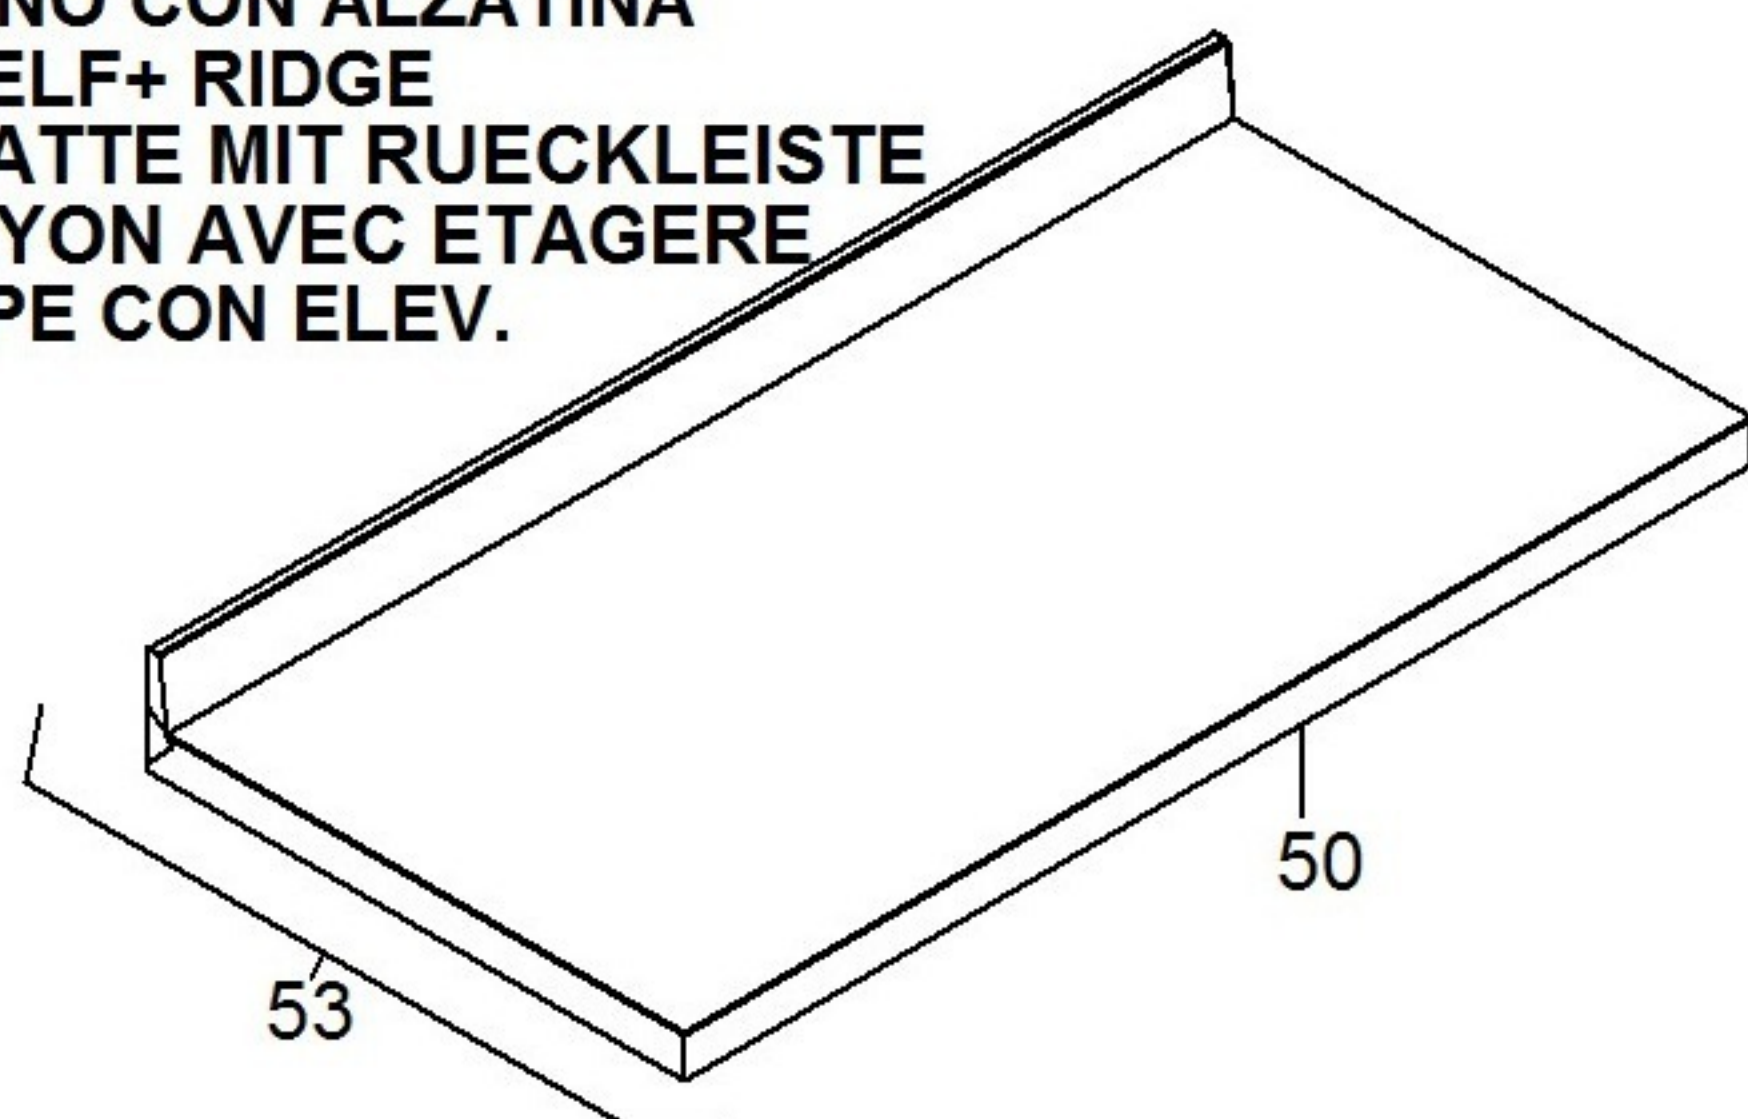

/A=PIANO CON ALZATINA
 /A=SHELF+ RIDGE
 /A=PLATTE MIT RUECKLEISTE
 /A=RAYON AVEC ETAGERE
 /A=TOPE CON ELEV.

/M=PIANO SENZA ALZATINA
 /M=SHELF WITHOUT RIDGE
 /M=PLATTE OHNE RUECKLEISTE
 /M=RAYON SANS ETAGERE
 /M=TOPE SIN ELEV

SOLO PER CASSETTI
 DRAWERS ONLY
 NUR FUERSCHBLAEN
 SEULEMENT POUR TIROIRS
 SOLO GAVETAS

Modello Typ Model Modele Modelo

		5VA 5VAA 5VAM	5VA2 5VA2A 5VA2M	5VB 5VBA 5VBM	5VB2 5VB2A 5VB2M	5VB4 5VB4A 5VB4M	5VC 5VCA 5VCM	5VC2 5VC2A 5VC2M	5VC4 5VC4A 5VC4M
Num.cassetti Schubläd Drawers Tiroirs Gabetas	1/2SUP	-	1	-	1	2	-	1	2
	1/2INF	-	1	-	1	2	-	1	2
Porte Türen Doors Portes Puertas		2	1	3	2	1	4	3	2