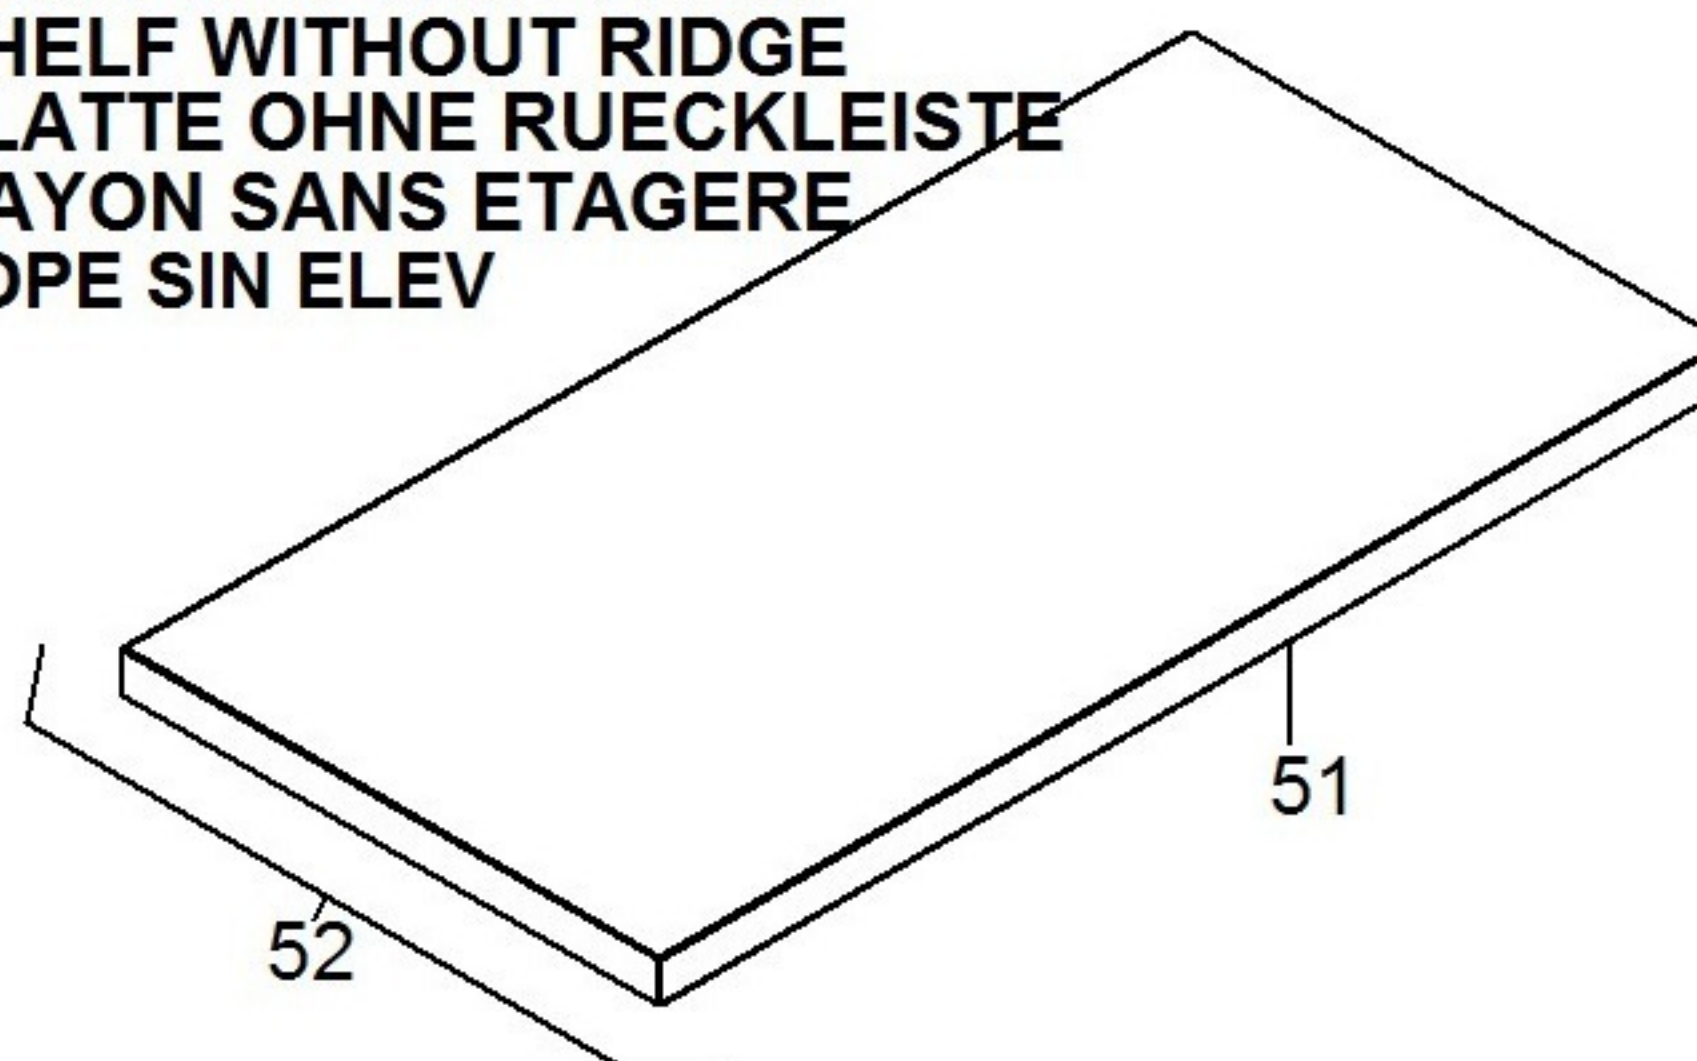

/A=PIANO CON ALZATINA
 /A=SHELF+ RIDGE
 /A=PLATTE MIT RUECKLEISTE
 /A=RAYON AVEC ETAGERE
 /A=TOPE CON ELEV.

/M=PIANO SENZA ALZATINA
 /M=SHELF WITHOUT RIDGE
 /M=PLATTE OHNE RUECKLEISTE
 /M=RAYON SANS ETAGERE
 /M=TOPE SIN ELEV

SOLO PER CASSETTI
 DRAWERS ONLY
 NUR FUERSCHBLAEN
 SEULEMENT POUR TIROIRS
 SOLO GAVETAS

Modello Typ Model Modele Modelo

		5VA 5VAA 5VAM	5VA2 5VA2A 5VA2M	5VB 5VBA 5VBM	5VB2 5VB2A 5VB2M	5VB4 5VB4A 5VB4M	5VC 5VCA 5VCM	5VC2 5VC2A 5VC2M	5VC4 5VC4A 5VC4M
Num.cassetti Schubläd Drawers Tiroirs Gabetas	1/2SUP	-	1	-	1	2	-	1	2
	1/2INF	-	1	-	1	2	-	1	2
Porte Türen Doors Portes Puertas		2	1	3	2	1	4	3	2